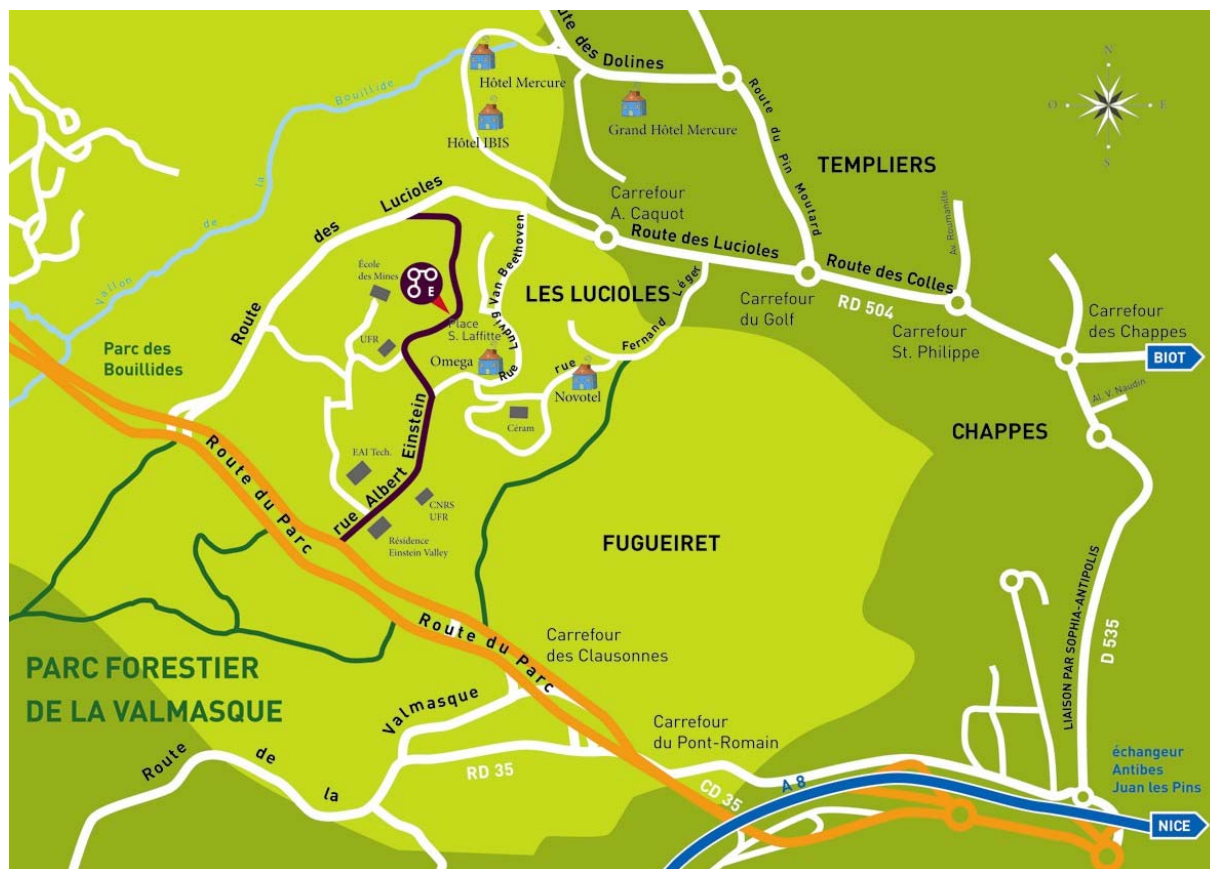

Plan d'accès

agora
Einstein

905 rue Albert Einstein

BP 60247

06905 SOPHIA ANTIPOLIS Cedex

A 20 minutes de l'aéroport de Nice Côte d'Azur

71 parkings intérieurs
57 parkings extérieurs

Gares SNCF :

Nice
Antibes

Autoroute : A8

Sortie 44 Antibes - Sophia Antipolis

Bus : arrêt Sophie Laffitte

Information :

Gare routière des Messugues
Tel : 04 92 38 96 38

Antibes-gare : ligne 2VB

Nice-gare routière/aéroport : ligne 230

Gares SNCF :

Nice

Antibes

Autoroute : A8

Sortie 44 Antibes - Sophia Antipolis